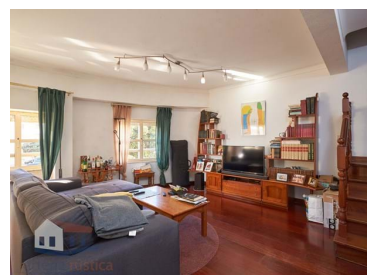

## Sines - Wohnung

 2  
Schlafzimmer

 2  
Badezimmer

 120  
Bereich (m<sup>2</sup>)

**215 000 €**  
(EUR €)

**Maria Madeira**

+351 963 729 802 <sup>2</sup>  
geral@arteriarustica.com

T +351 963 729 802 <sup>2</sup> · E [geral@arteriarustica.com](mailto:geral@arteriarustica.com)  
Rua Poeta António Aleixo 28 loja 15, 7520-171 Sines  
AMI 22936

## Eigenschaften

- Einbauschränke
- Baujahr : 1994
- Blick: Blick auf die Stadt
- Speisekammer
- Strand fußläufig erreichbar
- Leitungswasser
- In der Nähe befinden sich: Strand, Einkaufsmöglichkeiten, Restaurants, Stadt, Öffentliche Verkehrsmittel, Schulen
- Etagen: 5
- Aufzug
- Kanalisation
- Energie ausweis: C